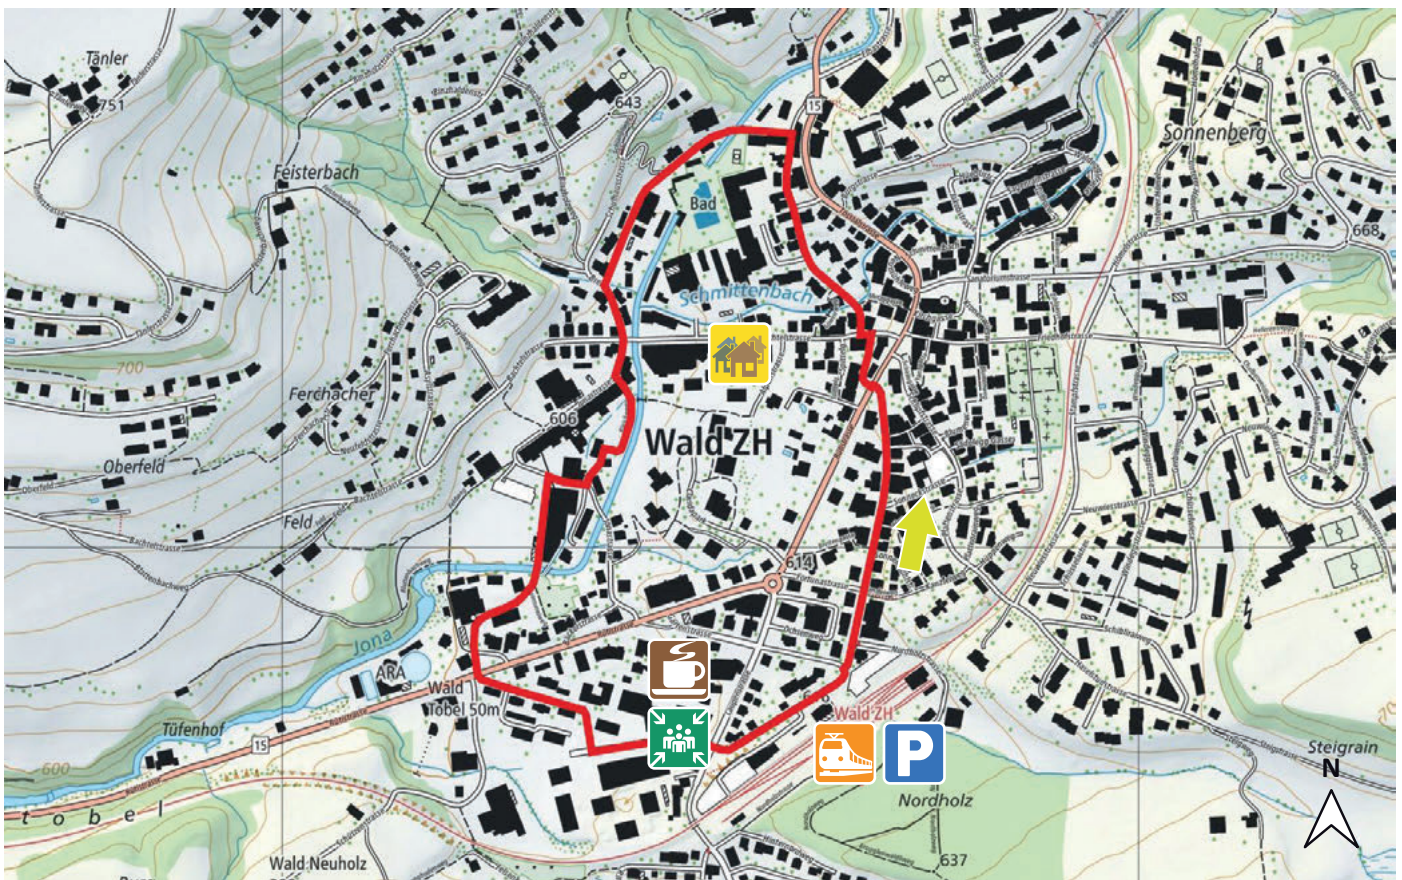

DORFRUNDGANG

(OHNE STUFEN AB ROSENTHAL)

3

8636 Wald ZH

2.1 km

m.ü.M.

675
625
600
575

Rosenthal

Bahnhof Wald

Bahnhof Parkplatz

Dorfrundgang für alle

Rosenthal