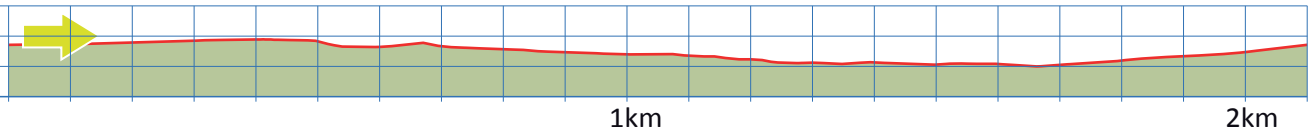

DORFRUNDGANG

(OHNE STUFEN AB ROSENTHAL)

3

8636 Wald ZH

2.1 km

m.ü.M.

675
625
600
575

Rosenthal